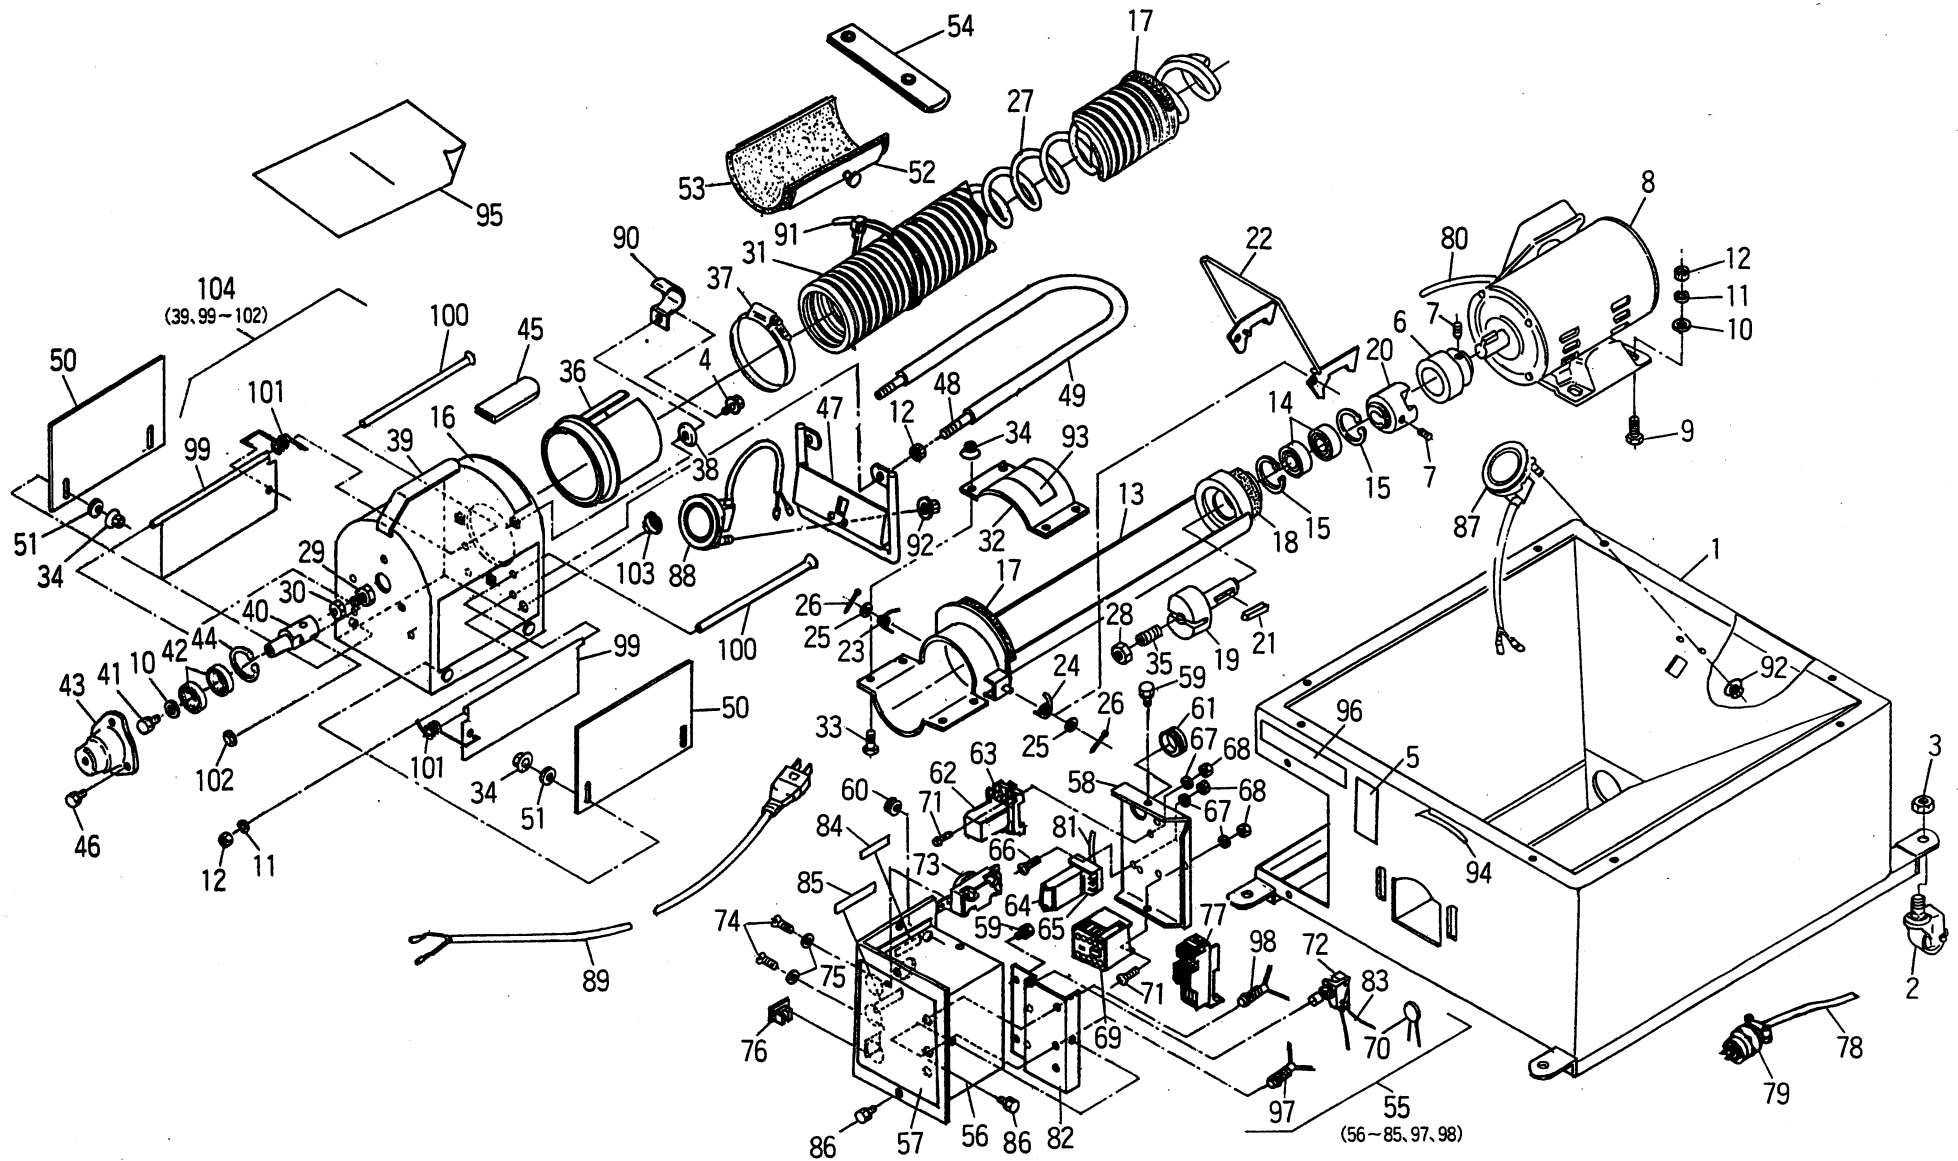

純正部品表

(1)

B-305~805 (1)

図番	コードNo	部品名称	個数									備考
			B-305	B-555	B-805	B-305 H1	B-555 H1	B-805 H1	B-305 H4	B-555 H4	B-805 H4	
1	22777-1111-1	ベース	1	1	1	1	1	1	1	1		
2	22711-1113-1	ストップツキキャスター	4	4	4	4	4	4	4	4		
3	02172-50120	ナット	4	4	4	4	4	4	4	4	M12	
4	01026-50616	ボルト	3	3	3	3	3	3	3	3	M6×16	
5	22731-3111-1	ラベル(キョウキユウ)	1	1	1	1	1	1	1	1		
6	22731-2117-2	モータツメボス	1	1	1	1	1	1	1	1		
7	03651-00808	トメネジ	2	2	2	2	2	2	2	2	M8×8	
8	22111-1163-1	モータ	1	1	1	1	1	1	1	1		
9	01150-50820	ボルト	4	4	4	4	4	4	4	4	M8×20	
10	04015-50080	ヒラザガネ	5	5	5	5	5	5	5	5	M8(φ26×t2.6)	
11	04512-50080	バネザガネ	6	6	6	6	6	6	6	6	M8	
12	02114-50080	ナット	8	8	8	8	8	8	8	8	M8	
13	22731-2112-2	ホースジョイント	1	1	1	1	1	1	1	1		
14	08141-06004	ボールベアリング	2	2	2	2	2	2	2	2	#6004LLU	
15	04611-00420	アナサークリップ	2	2	2	2	2	2	2	2	R-42	
16	22731-4113-1	ラベル(ハイシュツ)	1	1	1	1	1	1	1	1		
17	25111-2128-1	170スポンジ	2	2	2	2	2	2	2	2		
18	57758-5162-1	195スポンジ	1	1	1	1	1	1	1	1		
19	22731-2113-1	バネボス1	1	1	1	1	1	1	1	1		
20	22731-2114-1	ジョイントツメ	1	1	1	1	1	1	1	1		
21	05712-00522	フェザキー	1	1	1	1	1	1	1	1	5×5×22	
22	22721-2113-1	ロックレバー	1	1	1	1	1	1	1	1		
23	22721-2114-1	ロックスプリングヒダリ	1	1	1	1	1	1	1	1		
24	22721-2115-1	ロックスプリングミギ	1	1	1	1	1	1	1	1		
25	04011-50100	ヒラザガネ	2	2	2	2	2	2	2	2	M10(φ18×t2)	
26	05511-50318	ワリピン	2	2	2	2	2	2	2	2	呼び3×18	
27	22711-2115-4	ハンソウバネ	1			1			1			
	22712-2115-4	ハンソウバネ		1			1			1		