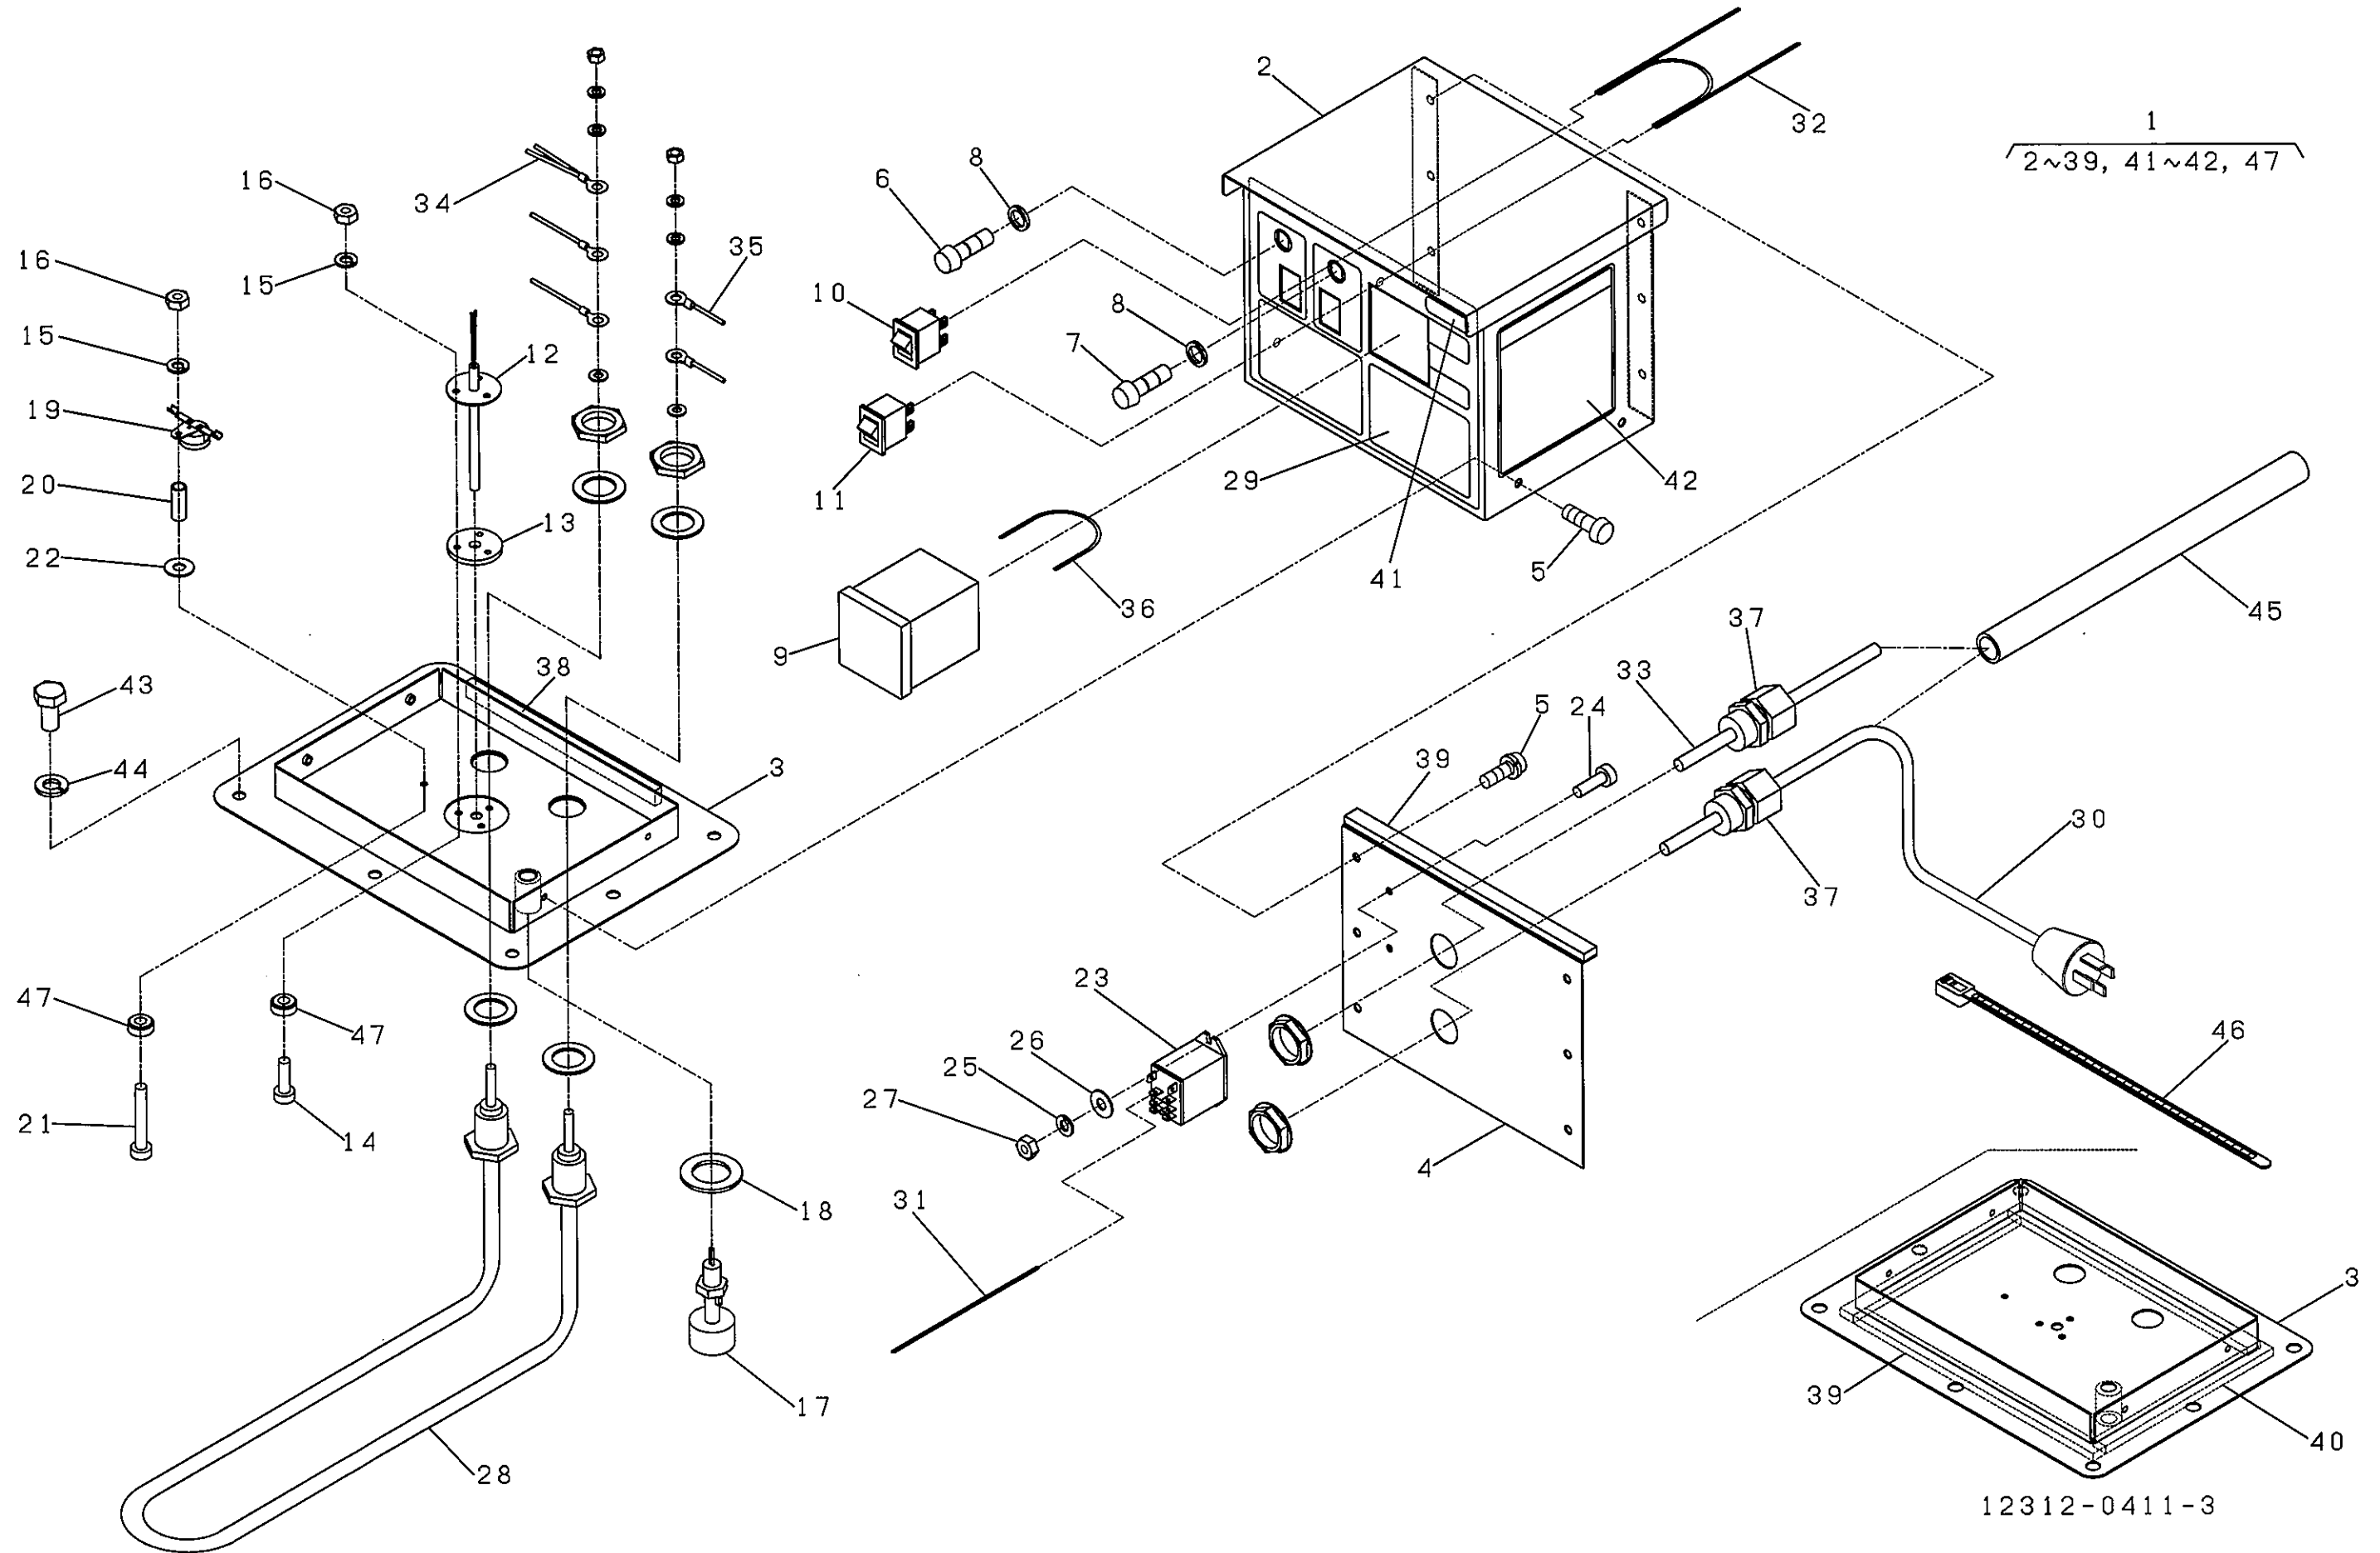

図番	品番	部品名称	数量	互換	備考

←← 新旧部品兼用可

←✳ 新旧部品兼用不可

← 新部品は旧部品に兼用可

← 旧部品は新部品に兼用可

SSG-400 電装関係

SSG-400 電装関係

図番	品番	部品名称	数量	互換	備考
1	12312-1150-2	ボックス, アッシ(テソウ)	1 ~10090		2~42
	12312-1250-1	ボックス, アッシ(テソウ)	10091~		2~39, 41~42, 47
2	12311-1151-1	ボックス(テソウ)	1		
3	12312-1152-1	ベース(テソウボックス)	1 ~10090		
	12312-1152-2	ベース(テソウボックス)	10091~		
4	12311-1153-1	カバー(テソウボックス)	1 ~10090		
	12311-1153-2	カバー(テソウボックス)	10091~		
5	03024-50408	ザガネツキコネジ	10		M4X8
6	12311-1154-1	ランプ(ホソフ)	1		
7	12311-1155-2	ランプ(ヒータ)	1		
8	04811-06100	リング	2		
9	11332-2112-1	コントローラ(サーモ)	1		
10	12311-1156-1	スイッチ(ソウサ)	1		
11	14121-1183-1	スイッチ	1		
12	11332-2119-1	センサ(サーモ)	1		
13	11332-2123-1	パッキン(センサ)	1		
14	12311-1157-1	ナベコネジ(SUS, M3-10)	3		
15	12311-1158-1	ハネザガネ(SUS, M3)	4		
16	12311-1159-1	ナット(SUS, M3)	4		
17	12311-1161-2	センサ(フロント)	1		
18	04711-00100	ガasket	1		
19	12311-1162-1	サーモスタット	1		
20	12311-1163-1	スベサ(3-10)	1		
21	12311-1164-1	ナベコネジ(SUS, M3-20)	1		
22	12311-1165-1	ヒラザガネ(SUS, M3)	1		
23	12311-1166-1	リレー(AHN350Y0)	1 ~10090		
	12311-1166-2	リレー(LY1F, 200V)	10091~		