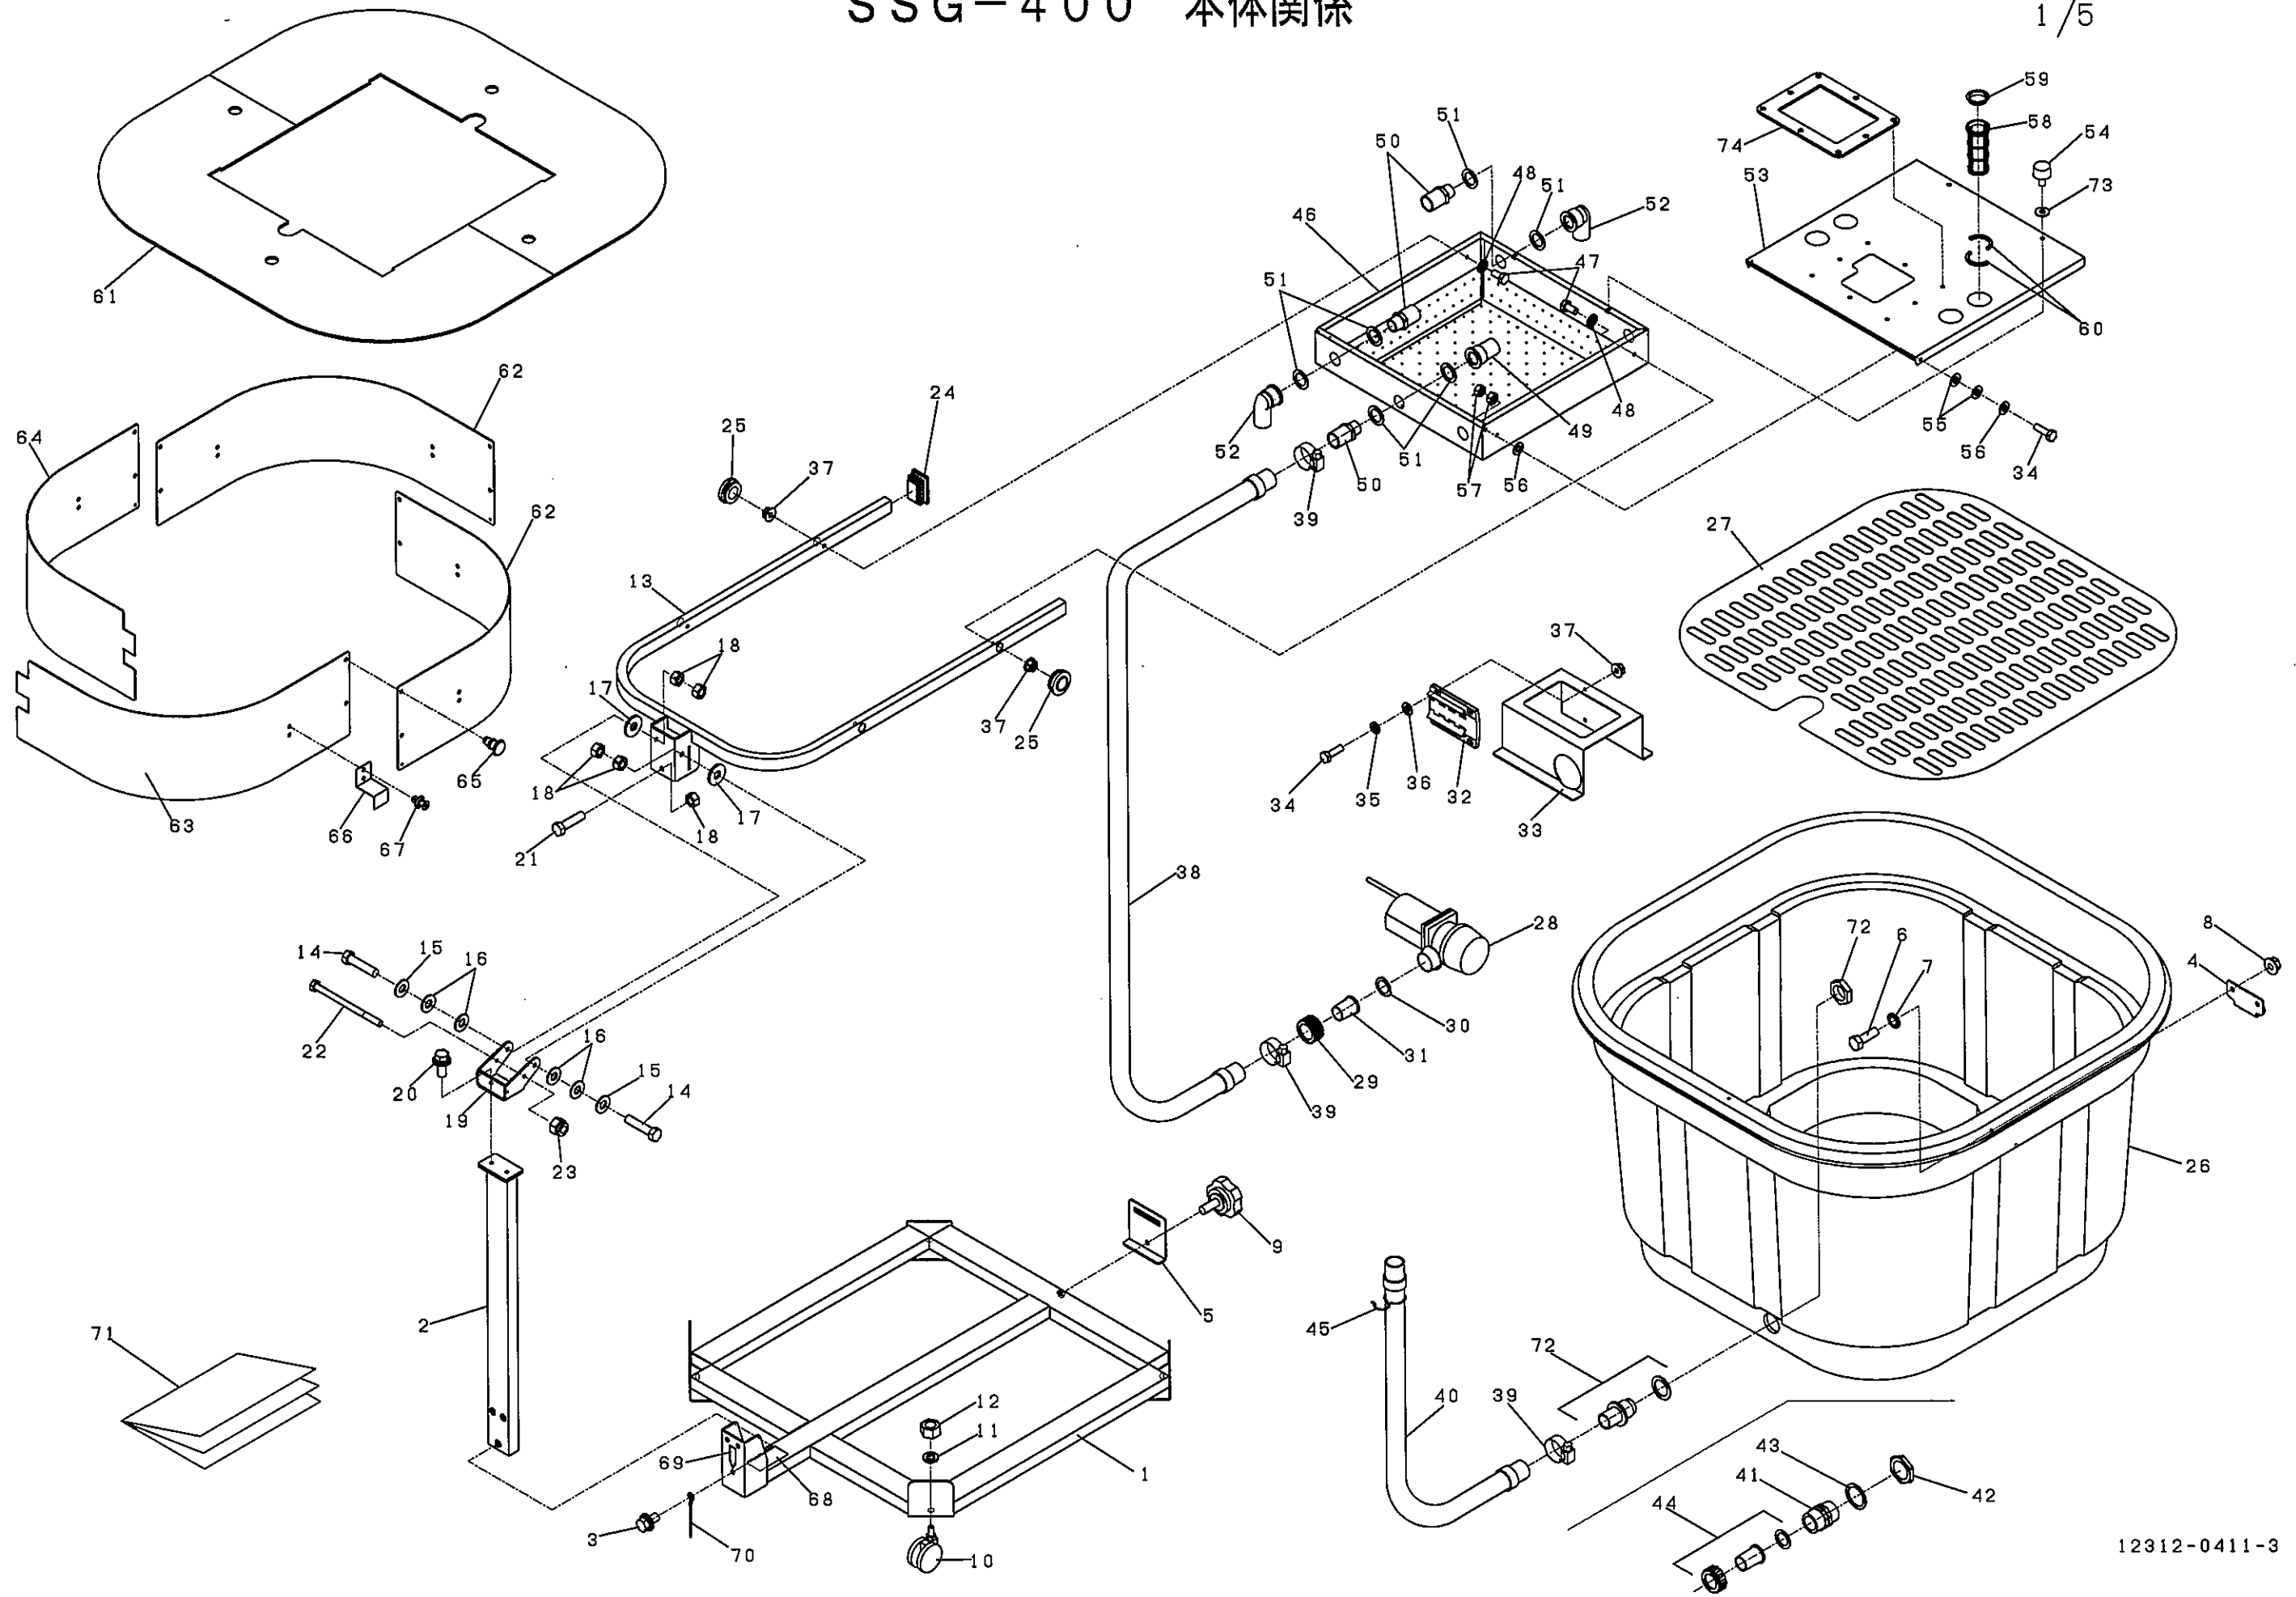

SSG-400 本体関係

1/5

SSG-400 本体関係

図番	品番	部品名称	数量	互換	備考
1	12312-1111-1	フレーム(ベ-ス)	1		
2	12312-1112-1	スタンド	1		
3	01125-50816	ボルト	3		M8X16
4	12312-1113-1	カバー(タンク)	1		
5	12312-1118-1	プレート(タンクコティ)	1		
6	12311-1119-1	ボルト(SUS, 8-25)	2		
7	12311-1137-1	ゴムツキサガネ(M8)	2		
8	02763-50080	ナット	2		M8
9	71218-2139-1	ノボボルト	1		
10	12312-1114-1	キャスター	4		
11	04512-50120	ハネサガネ	4		M12
12	02114-50120	ナット	4		M12X1.75
13	12312-1115-1	アーム(シャワーボックス)	1		
14	01153-50835	ボルト	2		M8X35
15	04013-50080	ヒラサガネ	2		M8
16	5J012-5137-1	サラハネ(M8)	4		
17	51161-7456-1	ヒラサガネ(8.5-22)	2		
18	02114-50080	ナット	5		M8
19	12312-1116-1	ブラケット(アーム)	1		
20	01125-50820	ボルト	2		M8X20
21	01153-50830	ボルト	1		M8X30
22	01053-50690	ボルト	1		M6X90
23	02552-50060	マワリメナット	1		M6
24	12312-1117-1	キャップ(B-167)	2		
25	13112-1151-1	グローメット(SG-18A)	4		
26	12312-1121-1	タンク(400)	↑ ~10040	☒*	
	12312-1221-1	タンク(400)	↑ 10041~		

図番	品番	部品名称	数量	互換	備考
27	12312-1122-1	プレート(モミウケ)	1		
28	12311-1123-1	ポンプ(ジュンカン)	1		
29	12311-1134-1	カップリング	1		
30	12311-1135-1	パッキン	1		
31	12312-1136-1	ノズル(32)	1		
32	12312-1137-1	プレート(ポンプ)	1		
33	12312-1124-1	ベ-ス(ポンプ)	1		
34	12311-1147-1	ボルト(SUS, 6-20)	4		
35	66021-5528-1	ハネサガネ	2		
36	12312-1133-1	ヒラサガネ(SUS, M6)	2		
37	12311-1146-1	ナット(SUS, M6フランジ)	6		
38	12312-1125-2	ホ-ス(ジュンカン)	↑ ~10040	☒	
	12312-1125-3	ホ-ス(ジュンカン)	↑ 10041~		
39	13112-1146-1	ホ-スクランプ(38)	3		
40	12313-1126-2	ホ-ス(ハイス)	↑ ~10040	☒	
	12313-1126-3	ホ-ス(ハイス)	↑ 10041~		
41	12312-1127-1	ニツフル(30)	↑ ~10040		
42	12312-1128-1	ナット	↑ ~10040		
43	12312-1129-1	パッキン(PK-36)	↑ ~10040		
44	12312-1131-1	ジョイント(ハイスホ-ス)	↑ ~10040		
45	12312-1132-1	フック(32)	1		
46	12312-1141-1	ボックス(シャワー)	1		
47	12311-1145-1	ボルト(SUS, 6-12)	4		
48	12312-1147-1	ゴムツキサガネ(M6)	4		
49	12312-1142-1	ソケット(FS20)	1		
50	12312-1145-1	バルブソケット(VS20)	5		
51	12312-1144-1	パッキン(PK-22)	10		