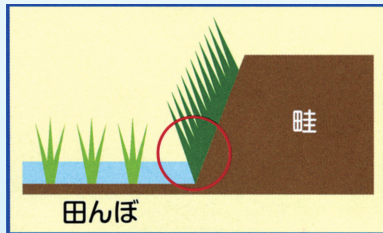

草刈機 畦草刈機 トリマAT-8

水際刈りが得意!

特長

- ハンドル長さも傾斜面に合わせ大巾に長短調整ができます。
- 軽量で取扱いが簡単です。(刈り払い機並みの重量)
- バリカン刃使用のため、水際も刈り草や石の飛散がなく安全です。
- 畦の角度に合わせ、ワンタッチで角度の調節ができます。
- 持ちやすいループハンドルで長時間の操作性はバツグンです。

田んぼの水際の草刈に最適です!

重量
7.9 kg
刈幅
535 mm