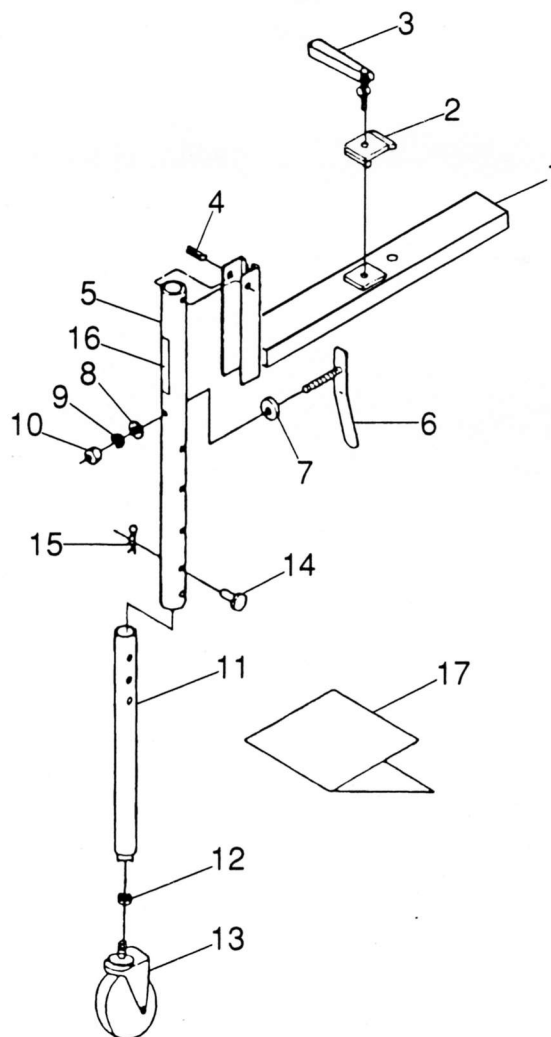

純正部品表

図番	コード No.	品名	個数	備考
1	24812-1211-1	ホルダ	4	
2	24812-1112-1	クランプ	4	
3	57057-1113-2	ハンドルボルト	4	
4	05411-00850	スプリングピン	4	呼 8×50
5	24812-1313-1	ポスト	4	
6	24812-1114-3	レバー	4	
7	57531-5119-1	32ザガネエイ	4	M8 (φ 32× t 3.2)
8	04013-50080	ヒラザガネ	4	M8 (φ 18× t 1.6)
9	04512-50080	バネザガネ	4	M8
10	23111-1232-1	M8 タフロック	4	M8
11	24812-1315-1	ポスト (スライド)	4	
12	22849-1117-1	U 1/2 バネザガネ	4	
13	22849-1115-1	キャスター	4	
14	24812-1116-1	ピン (8-40)	4	φ 8×40
15	05525-50800	スナップピン	4	φ 8用
16	22824-3112-1	ラベル (ポスト)	4	
17	24812-2311-1	トリアツカイセツメイシヨ	1	