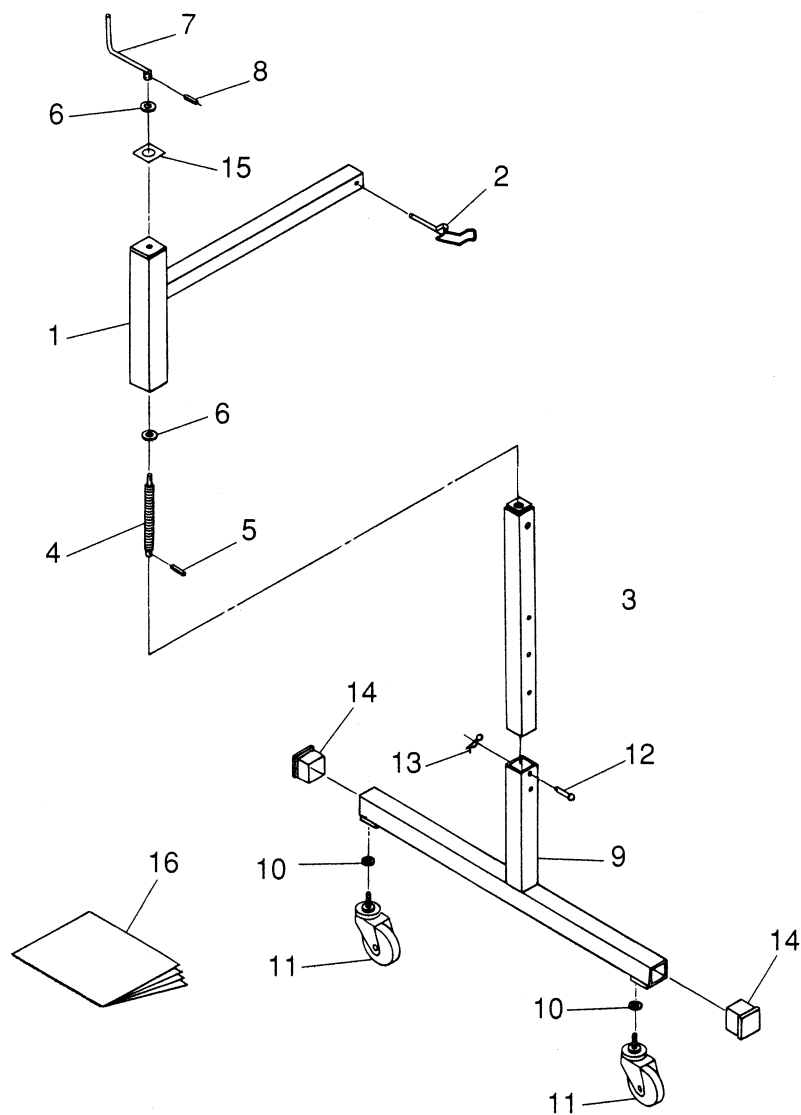

純正部品表

図番	コード No.	部品名称	個数		備考
			1G	2G	
1	22834-1121-1	サポート	2		
	22835-1111-1	サポート		2	
2	22829-2130-1	ピン (チョウセツ) アッシ	2	2	
3	22834-2111-1	ポスト	2		
	22835-1121-1	ポスト		2	
4	22834-2112-1	ネジ (スライド)	2		
	22829-1122-1	ネジ (スライド)		2	
5	05411-00525	スプリングピン	2	2	
6	23111-1136-3	φ10.2ザガネ	4	4	
7	22829-1123-1	レバー (チョウセツ)	2	2	
8	05411-00420	スプリングピン	2	2	
9	22836-2111-1	ポスト (スライド)	2		
	22835-1131-1	ポスト (スライド)		2	
10	22849-1117-1	U1/2 バネザガネ	4	4	
11	22849-1115-1	キャスタ	4	4	
12	24115-1354-2	ピン (8-52)	2	2	
13	05515-50800	スナップピン	2	2	
14	22835-1132-1	プラグ (45×45)	4	4	
15	22829-3111-1	ラベル (カイテンホウコウ)	2	2	
16	22835-1151-2	トリアツカイセツメイショ	1	1	