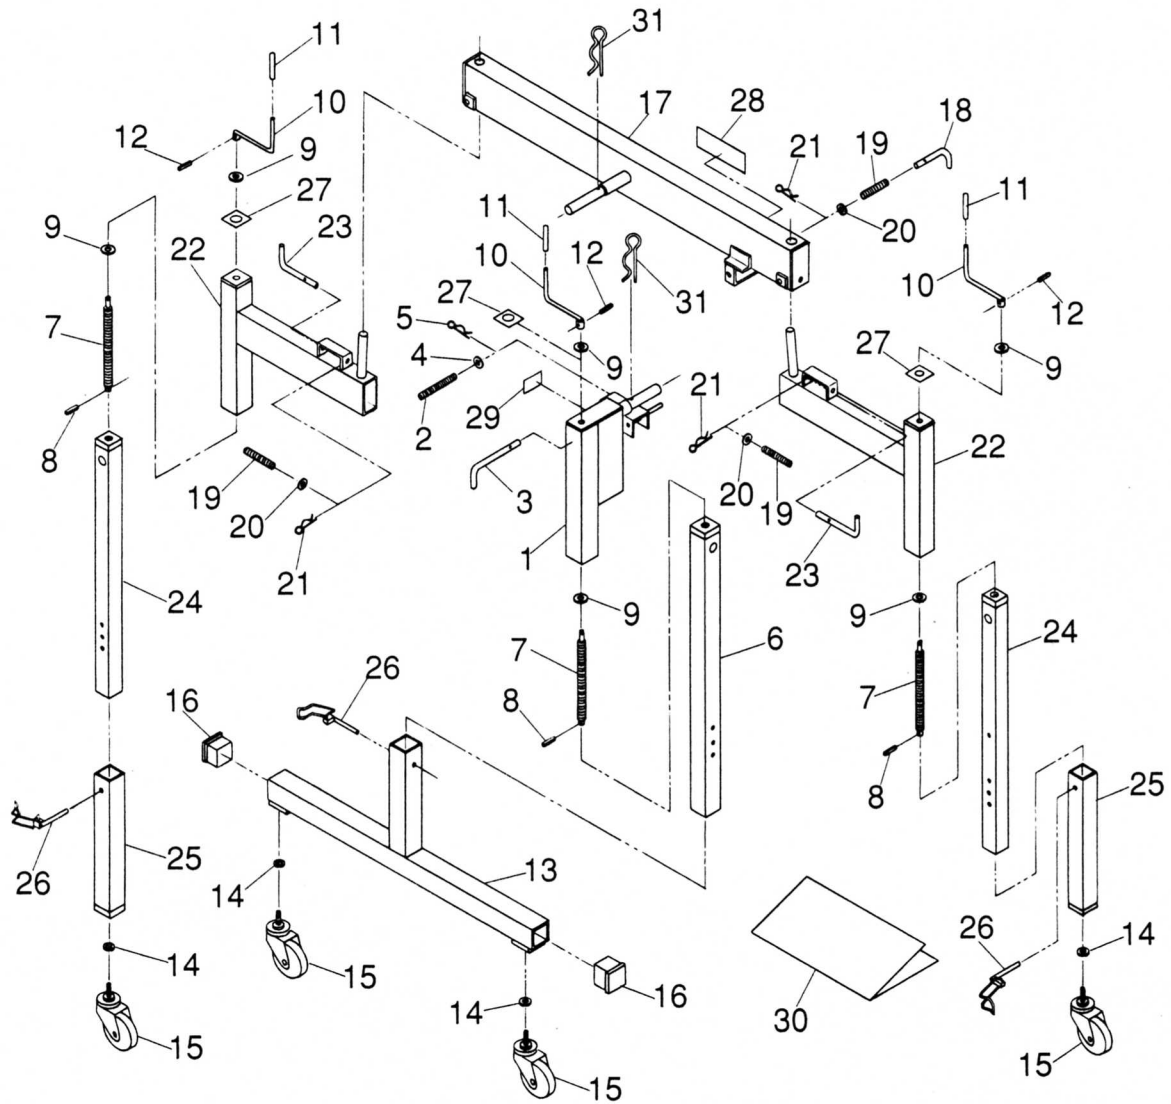

純正部品表

図番	コードNo.	部品名称	個数		備考
			5M	5L	
1	22829-1111-1	ホルダ (1)	1	1	
2	22826-1112-1	スプリング (1, ホルダ)	1	1	
3	22826-1112-1	ピン (1, ホルダ)	1	1	
4	04011-50140	ヒラザガネ	1	1	M14(φ26×t2.6)
5	05525-51400	スナップピン	1	1	14用
6	22829-1121-1	ポスト (1)	1		
	22830-1121-1			1	
7	22829-1122-1	ネジ (スライド)	3	3	
8	05411-00525	スプリングピン	3	3	5×25
9	23111-1136-3	φ10.2ザガネ	6	6	
10	22829-1123-1	レバー (チョウセツ)	3		
	22830-1123-1			3	
11	19114-1154-1	デッティングキャップ	3	3	
12	05411-00420	スプリングピン	3	3	4×20
13	22829-1124-1	ポスト (1, スライド)	1		
	22830-1124-1			1	
14	22849-1117-1	u1/2バネザガネ	4	4	
15	22849-1115-1	キャスター	4		
	22827-1123-1			4	
16	22826-1123-1	プラグ (カク)	2	2	

図番	コードNo.	部品名称	個数		備考
			5M	5L	
17	22826-2111-4	ブラケット (ホルダ2)	1		
	22827-2111-3			1	
18	22826-2112-2	ピン (2, ストップ)	1	1	
19	22826-2113-1	スプリング (ピン)	3	3	
20	04011-50120	ヒラザガネ	3	3	M12(φ22×t2.6)
21	05525-51200	スナップピン	3	3	12用
22	22829-2121-1	ホルダ (2)	2		
	22830-2121-1			2	
23	22826-2122-2	ピン (ストップ)	2	2	
24	22829-2131-1	ポスト (2)	2		
	22830-2131-1			2	
25	22829-2132-1	ポスト (2, スライド)	2		
	22830-2132-1			2	
26	22829-2130-1	ピン (チョウセツ)アッシ	3	3	
27	22829-3111-1	ラベル (カイトンハウコウ)	3	3	
28	22826-3111-1	ラベル (チュウイ)	1	1	
29	22826-3112-1	ラベル (アンゼン)	1	1	
30	22829-4111-1	取扱説明書	1	1	
31	22828-4112-1	スナップピン	2	2	