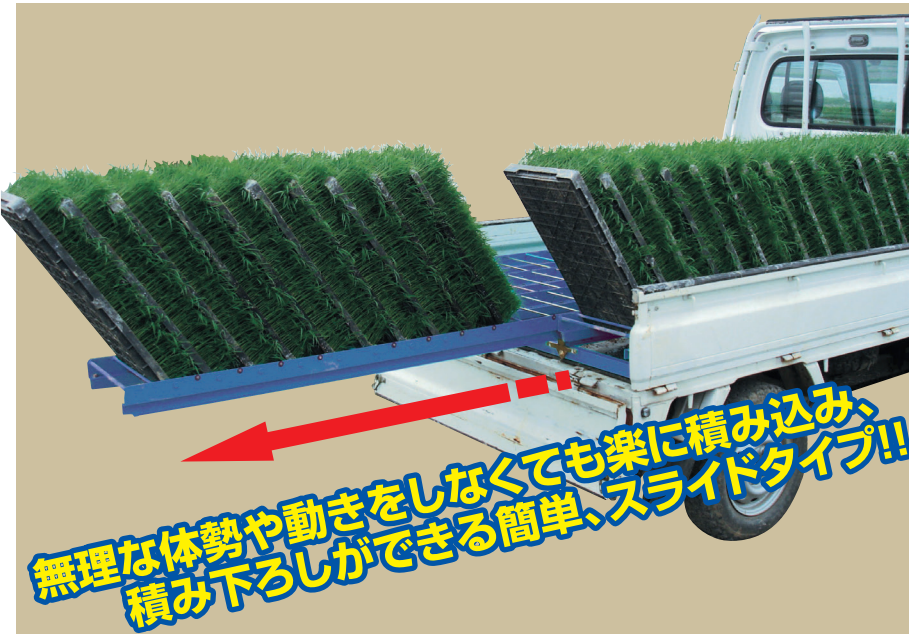

# 苗コンテナ スライド 苗コンテナ ナイスラック

## SSC-60

簡単ロックで  
作業が安全。

### 仕様

型式		SSC-60
小売価格 (税込)		<b>90,200円</b>
全長 (mm)		1794
全幅 (mm)		1300
高さ	ボール収納時 (mm)	142
	作業時 (mm)	368
スライド寸法 (mm)		1316
重量 (kg)		61
積載箱数		60枚

●この仕様は改良のため予告なく変更することがあります。  
◎小売価格は、税込価格にて表示しております。(2023年1月現在)