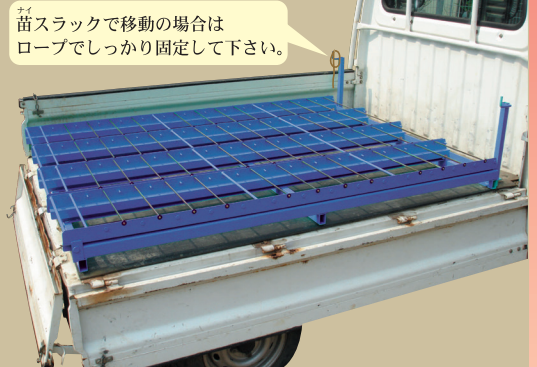

苗コンテナ スライド 苗コンテナ ナイスラック

SSC-60

簡単ロックで
作業が安全。

仕様

型式		SSC-60
小売価格 (税込)		90,200円
全長 (mm)		1794
全幅 (mm)		1300
高さ	ボール収納時 (mm)	142
	作業時 (mm)	368
スライド寸法 (mm)		1316
重量 (kg)		61
積載箱数		60枚

●この仕様は改良のため予告なく変更することがあります。
◎小売価格は、税込価格にて表示しております。(2023年1月現在)

**安全に関する
ご注意**

●ご使用の際は取扱説明書をよくお読みのうえ、正しくお使いください。
●故障、事故を未然に防止する為に、使用前には点検を必ず行ってください。

カタログはホームページでもご覧いただけます。
<http://www.saitonouki.jp>

作業方法イメージ

- ① ロープでしっかり固定したあと、ハウスまで行き、トラックの後ろのアオリをさり、準備OK

- ② 苗スラックをスライドさせ、苗を積み込みます。

- ③ トラックの後ろのアオリを閉めた後で田んぼへ。

- ④ あとはスライドさせ、田植機まで。
  トラックの反対側に回る必要がなく、
  楽に作業ができます。

●ご用命は下記のサイトー販売店でどうぞ。

株式会社 齋藤農機製作所

- ●本社・工場 〒998-0832 山形県酒田市両羽町332番地
  TEL0234(23)1511代 FAX0234(26)4161
- ●北海道営業所 〒079-0181 北海道岩見沢市岡山町18番地
  TEL0126(24)5401代 FAX0126(24)5402
- ●九州営業所 〒861-8039 熊本県熊本市東区長嶺南1丁目1番10号
  TEL096(384)6865代 FAX096(384)6864