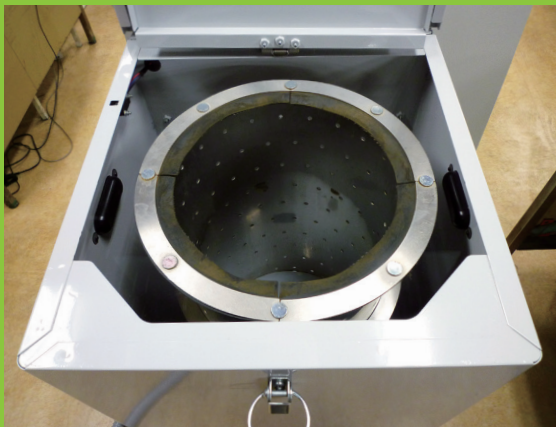

種籾脱水機 DS SERIES

家庭用電源100V仕様

催芽籾15kgの
高能率脱水

催芽籾6kgの
安価タイプ

DS-J6

DS-15

停止お知らせ
ブザー付き

フタを開けると
ドラムが停止する **安全設計**

●主要諸元

型 式		DS-J6	DS-15
小売価格(税込)		150,700円	235,400円
機体寸法	全 長(mm)	500	520
	全 幅(mm)	450	450
	全 高(mm)	670	985
重 量(kg)		40	58
電 源(V)		100	100
モーター(W)		200	200
最大投入量(kg)		6(催芽籾) 5(乾籾)	15(催芽籾) 12(乾籾)
脱水時間(分)		3~5	0~5
備 考		停止お知らせブザー付 全4輪ストッパー付フリーキャスター付	