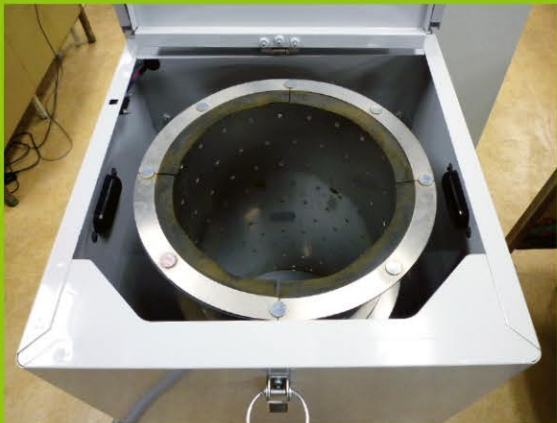

種籾脱水機 DS SERIES

催芽籾15kgの
高能率脱水

停止お知らせ
ブザー付き

DS-15

催芽籾25kgの
プロ仕様

停止お知らせ
ブザー付き

DS-25

フタを開けると
ドラムが停止する **安全設計**

●主要諸元

型 式	DS-15	DS-25	
小売価格(税込)	235,400円	374,000円	
機体寸法	全 長(mm)	520	575
	全 幅(mm)	450	500
	全 高(mm)	985	1,150
重 量(kg)	58	71	
電 源(V)	100	三相200	
モーター(W)	200	750	
最大投入量(kg)	15(催芽籾) 12(乾籾)	25(催芽籾) 20(乾籾)	
脱水時間(分)	0~5	1~6	
備 考	停止お知らせブザー付 4輪キャスター付		